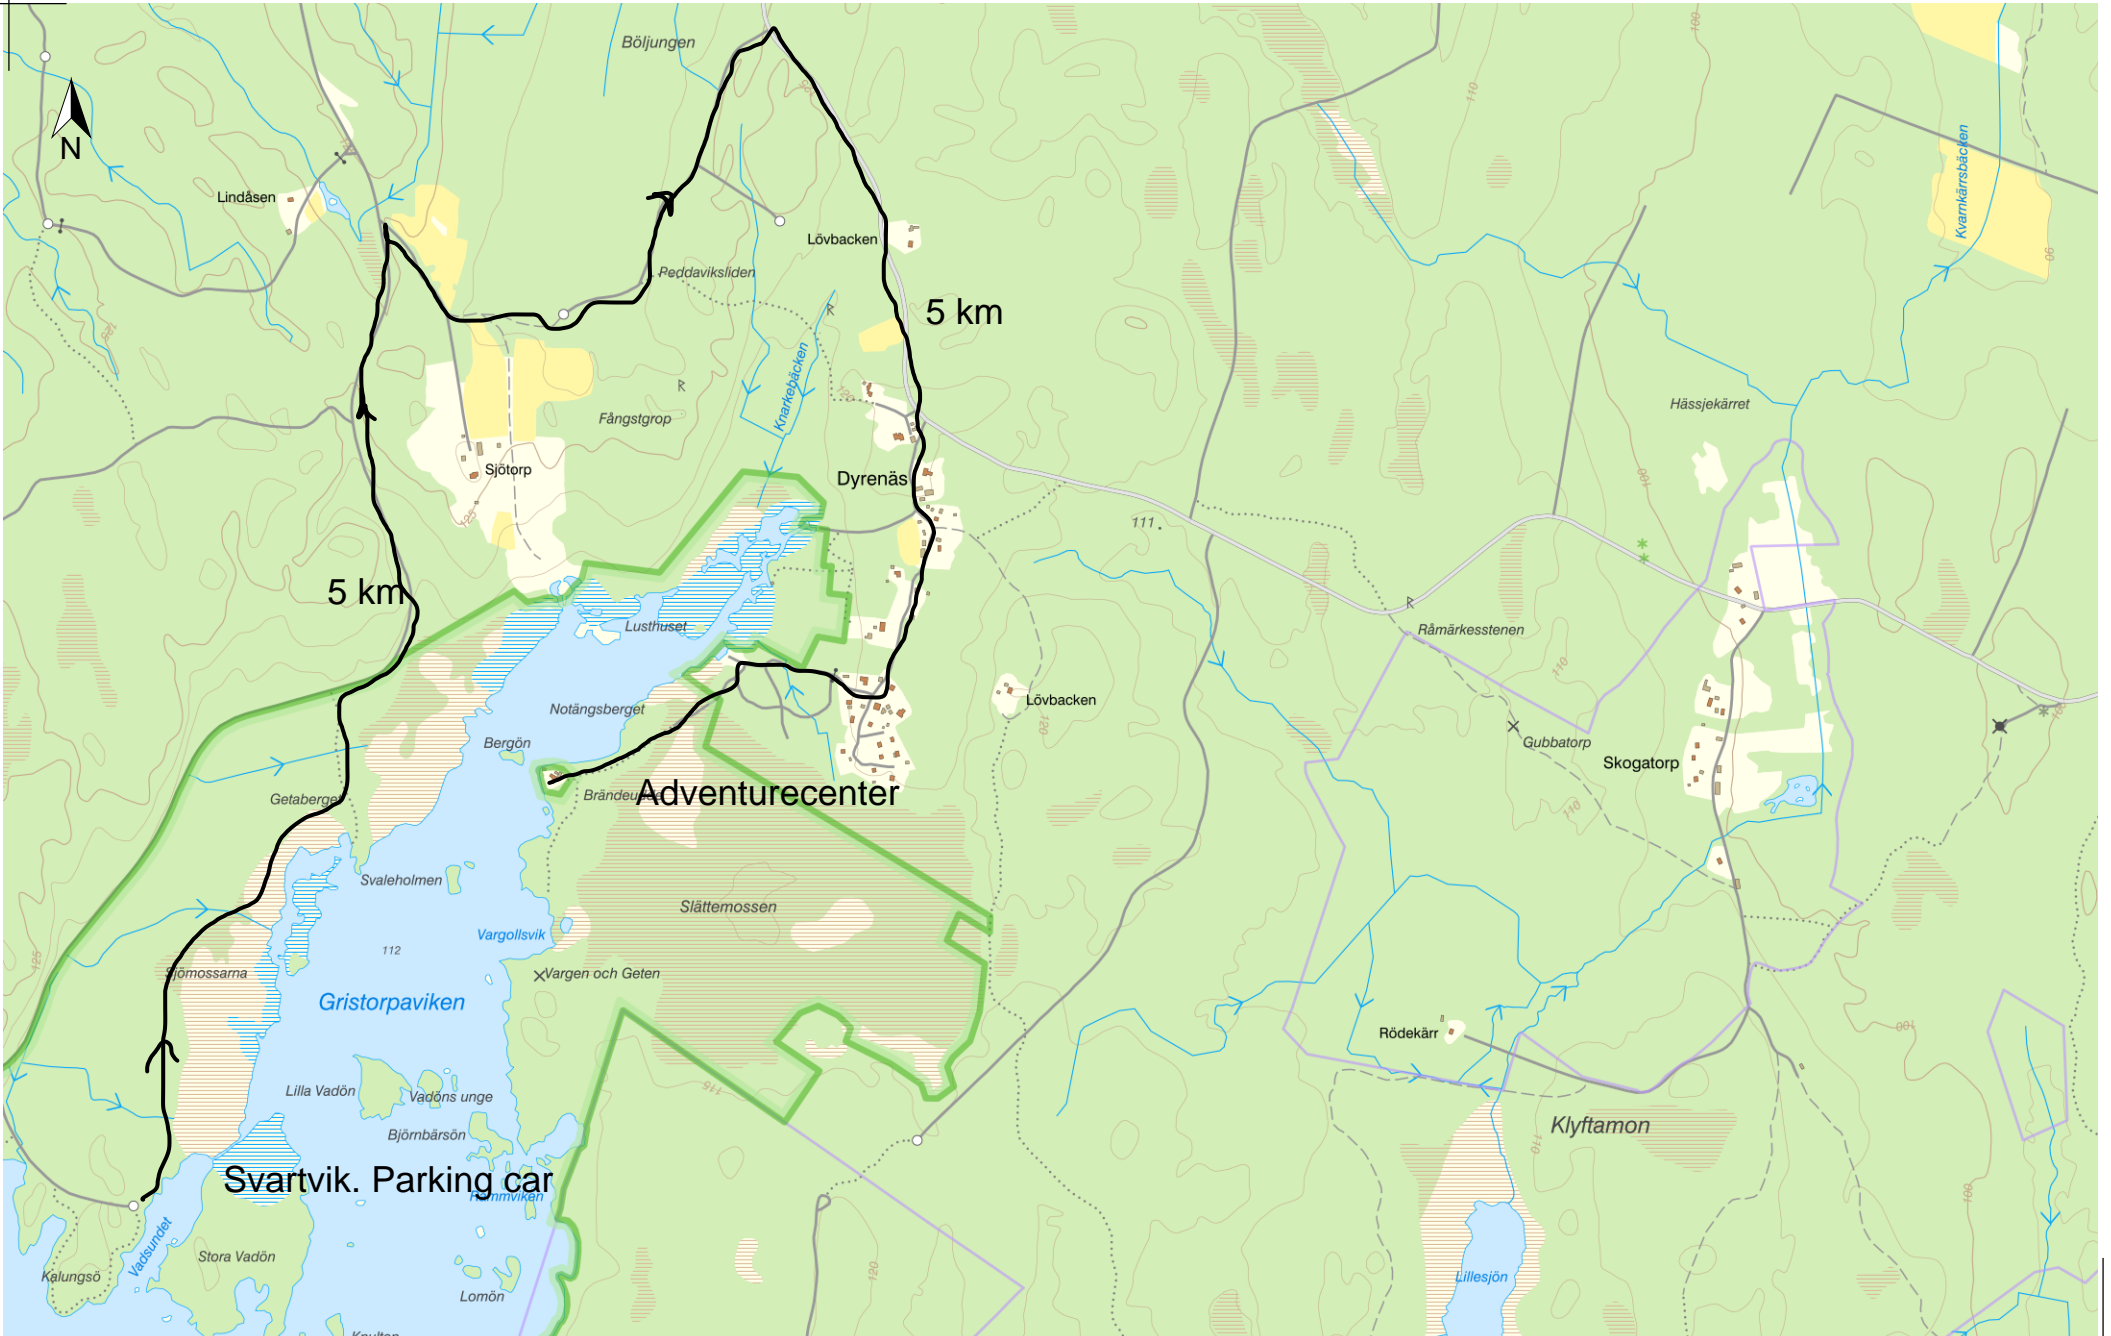

N 6495570

E 425045

5 km

5 km

Adventurecenter

Svartvik. Parking car

0 400 800 1200 m

Skala 1:14 000, SWEREF 99 TM, RH 2000.

N 6493092

E 428923

LANTMÄTERIET