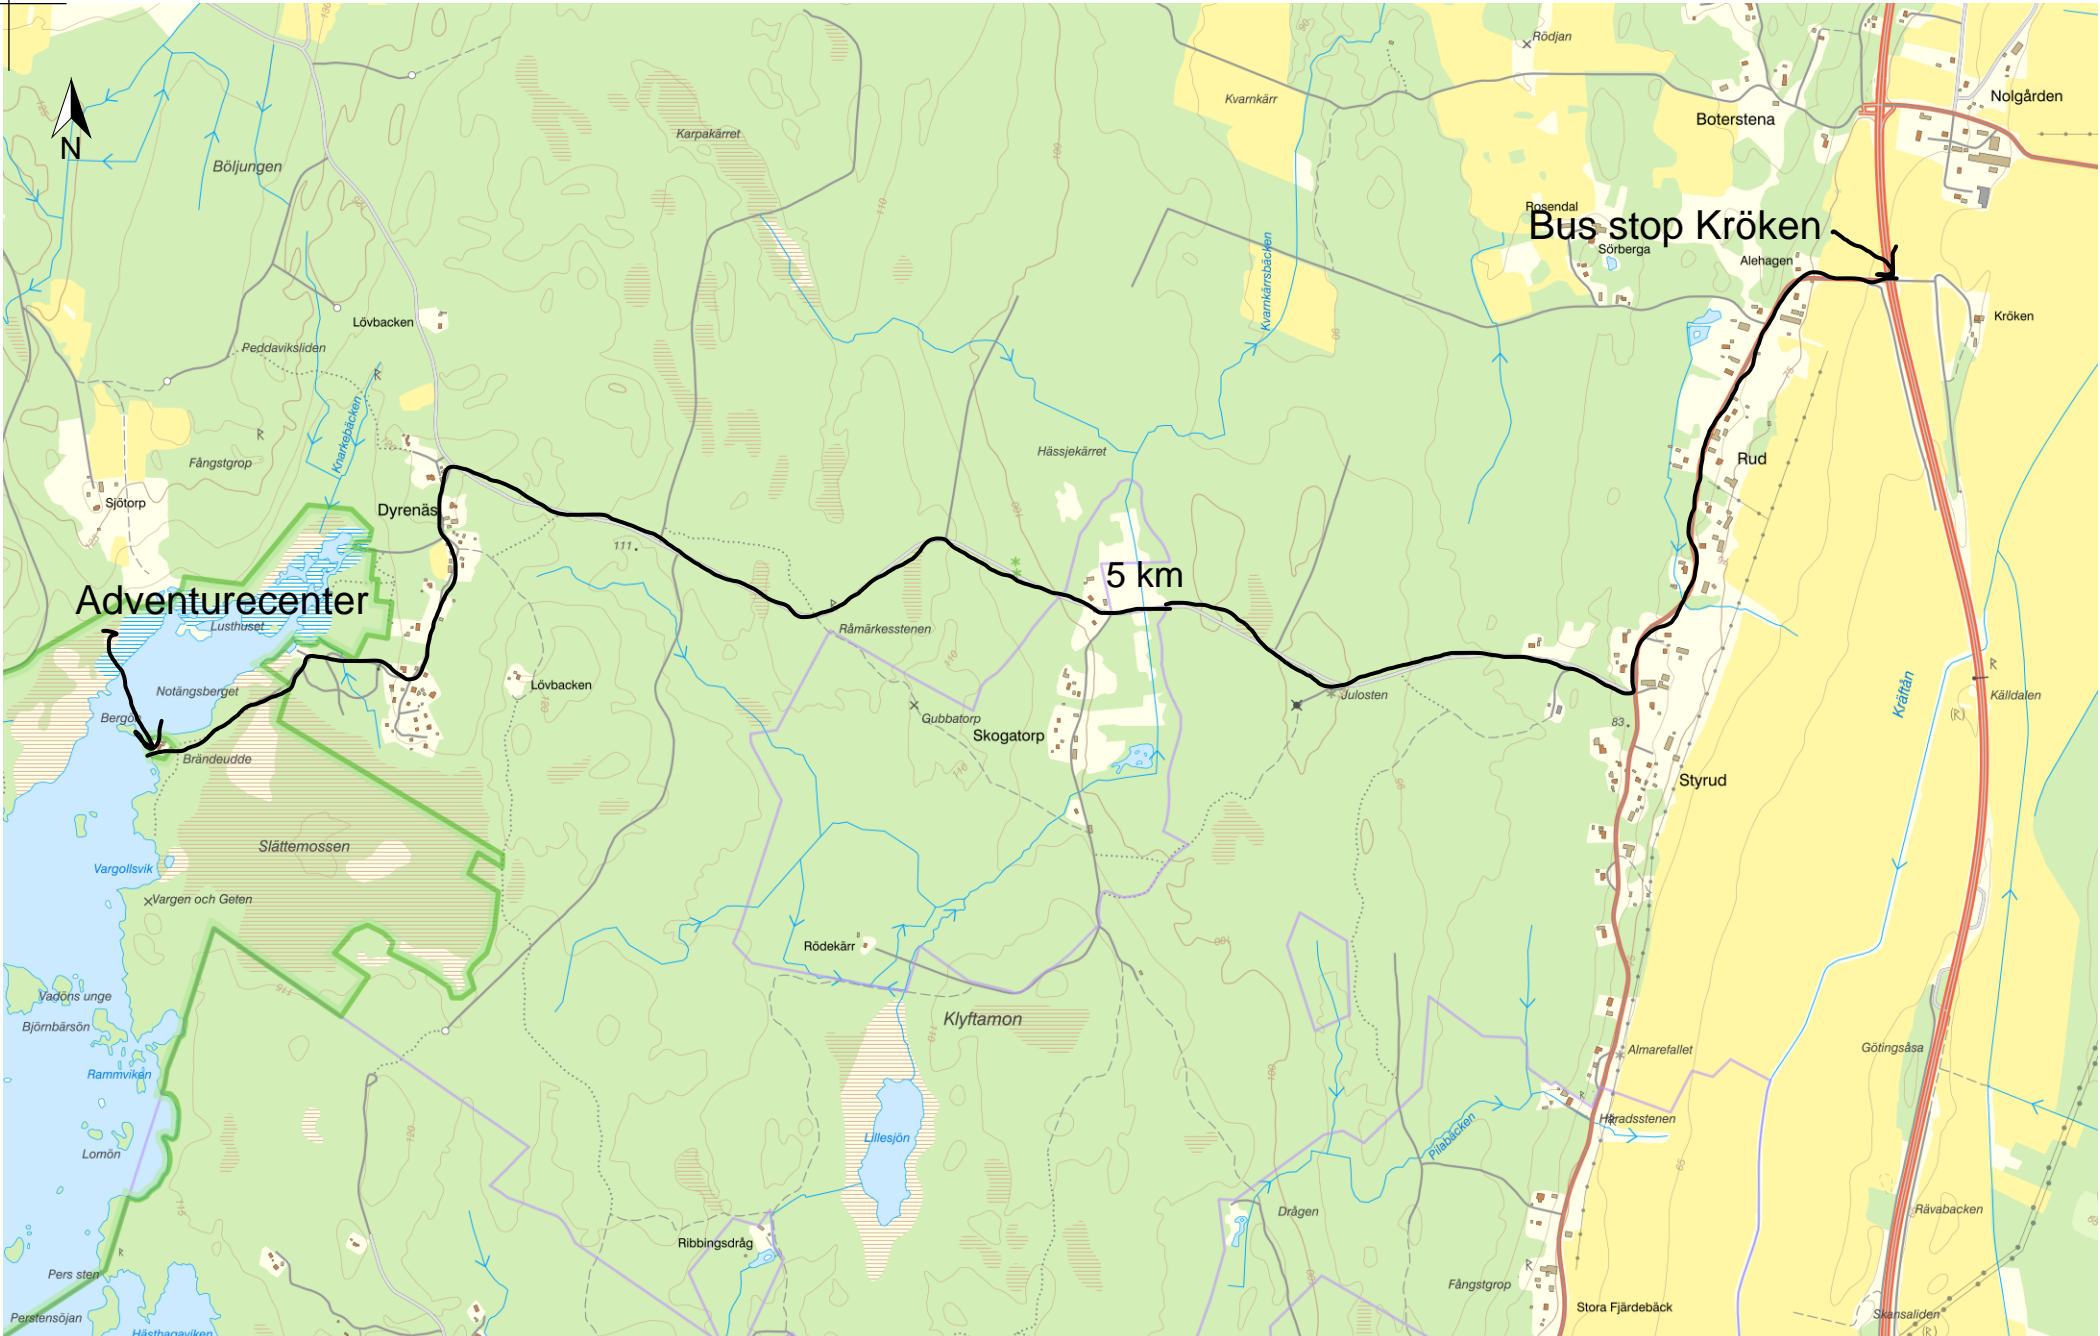

N 6495884

E 4256596

Adventurecenter

Bus stop Kröken

5 km

0 500 1000 1500 m

Skala 1:17 800, SWEREF 99 TM, RH 2000.

N 6492733